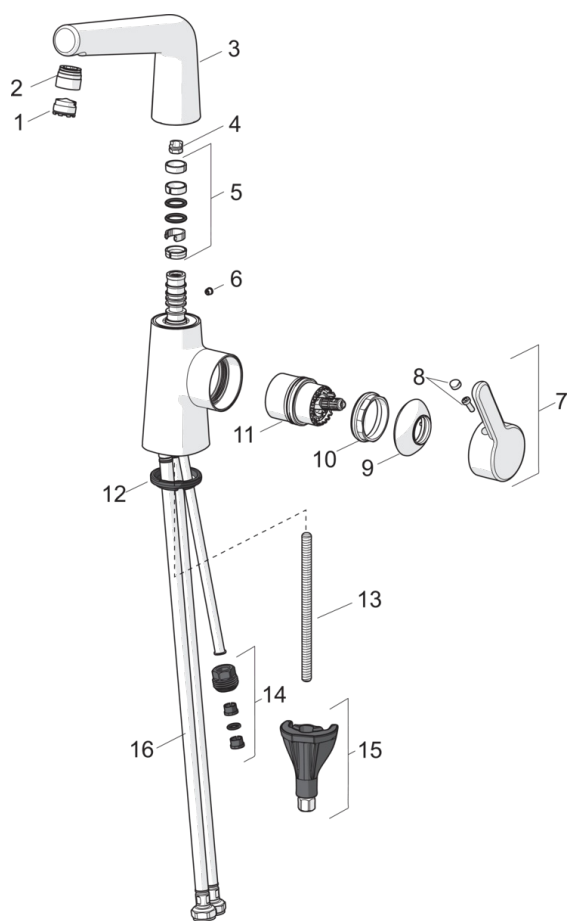

Varaosat

SP3004F

	Nimi	Koodi	LVI (Suomi)
01	Poresuutin, M18.5x1	602671V	6510206
02	Poresuuttimen soviterengas	1001722V	6510211
02	Poresuuttimen soviterengas Ruusukulta	1005427V-34	
03	Juoksuputki	1002464V	
03	Juoksuputki Ruusukulta	1005433V-34	
04	Juoksuputken rajoitin, 120°	159670/10	6420287
04	Juoksuputken rajoitin, 60°/0°	159667V	6420240
05	Tiivistesarja	159499	6420144
06	Peitenasta Ruusukulta	1005428V-34	
06	Peitenasta	602685V	6420614
07	Käyttövipu	1003084V	
07	Käyttövipu Ruusukulta	1005431V-34	
08	Merkkinasta	1002323V	
09	Suojakuppi	1001740V	6420648
09	Suojakuppi Ruusukulta	1005432V-34	
10	Kiristysmutteri	158726	6420331
11	Säätöosa	1003691V	
12	Pohjatiivistevite	1002371V	6420646
13	Kiinnitysruuvi, M8x1, L=130	1000780V	6420637
14	Nippa	159684	6420241
15	Kiinnityssarja	602610V	6420634
16	Joustava kytkentäputki, L=430, G3/8-M10x1, DN8 LH	1004656V