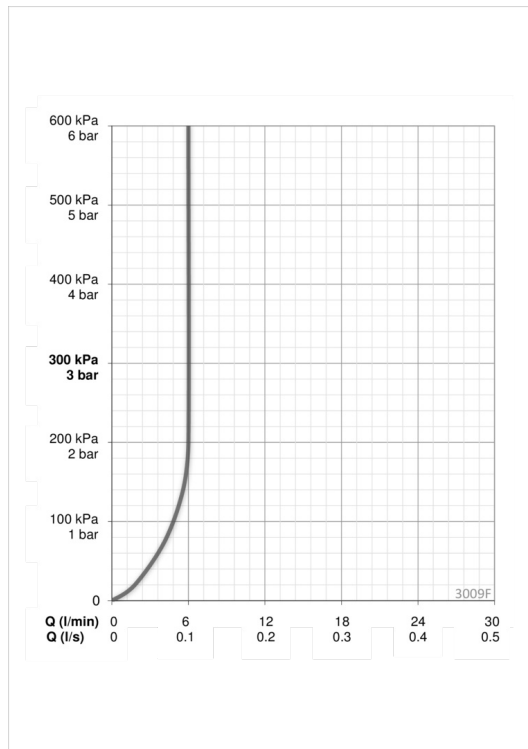

Tyypin hyväksynyt

KIWA SE	1584