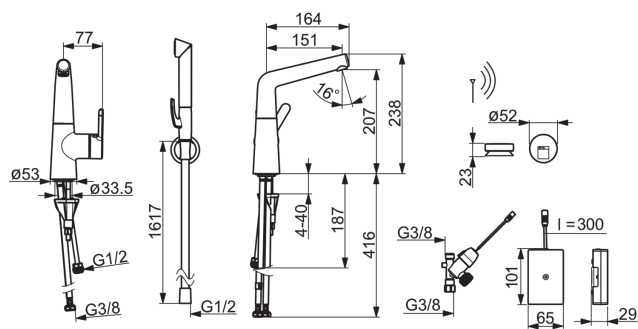

Varaosat

SP3004F

	Nimi	Koodi	LVI (Suomi)
01	Poresuutin, M18.5x1	602671V	6510206
02	Poresuuttimen soviterengas	1001722V	6510211
02	Poresuuttimen soviterengas Ruusukulta	1005427V-34	
03	Juoksuputki	1002464V	
03	Juoksuputki Ruusukulta	1005433V-34	
04	Juoksuputken rajoitin, 120°	159670/10	6420287
04	Juoksuputken rajoitin, 60°/0°	159667V	6420240
05	Tiivistesarja	159499	6420144
06	Peitenasta Ruusukulta	1005428V-34	
06	Peitenasta	602685V	6420614
07	Käyttövipu	1003084V	
07	Käyttövipu Ruusukulta	1005431V-34	
08	Merkkinasta	1002323V	
09	Suojakuppi	1001740V	6420648
09	Suojakuppi Ruusukulta	1005432V-34	
10	Kiristysmutteri	158726	6420331
11	Säätöosa	1003691V	
12	Pohjatiivistevite	1002371V	6420646
13	Kiinnitysruuvi, M8x1, L=130	1000780V	6420637
14	Nippa	159684	6420241
15	Kiinnityssarja	602610V	6420634
16	Joustava kytkentäputki, L=430, G3/8-M10x1, DN8 LH	1004656V