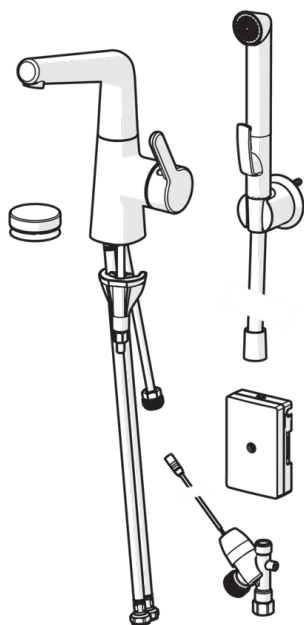

Varaosat

SP3004F

	Nimi	Koodi	LVI (Suomi)
01	Poresuutin, M18.5x1	602671V	6510206
02	Poresuuttimen soviterengas	1001722V	6510211
02	Poresuuttimen soviterengas Ruusukulta	1005427V-34	
03	Juoksuputki	1002464V	
03	Juoksuputki Ruusukulta	1005433V-34	
04	Juoksuputken rajoitin, 120°	159670/10	6420287
04	Juoksuputken rajoitin, 60°/0°	159667V	6420240
05	Tiivistesarja	159499	6420144
06	Peitenasta Ruusukulta	1005428V-34	
06	Peitenasta	602685V	6420614
07	Käyttövipu	1003084V	
07	Käyttövipu Ruusukulta	1005431V-34	
08	Merkkinasta	1002323V	
09	Suojakuppi	1001740V	6420648
09	Suojakuppi Ruusukulta	1005432V-34	
10	Kiristysmutteri	158726	6420331
11	Säätöosa	1003691V	
12	Pohjatiivistevite	1002371V	6420646
13	Kiinnitysruuvi, M8x1, L=130	1000780V	6420637
14	Nippa	159684	6420241
15	Kiinnityssarja	602610V	6420634
16	Joustava kytkentäputki, L=430, G3/8-M10x1, DN8 LH	1004656V